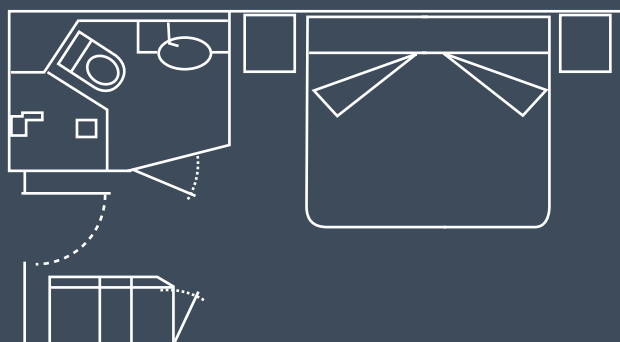

16,5 m² / 177 ft²

STANDARD DOUBLE KABINE

16,5 m² / 177 ft²