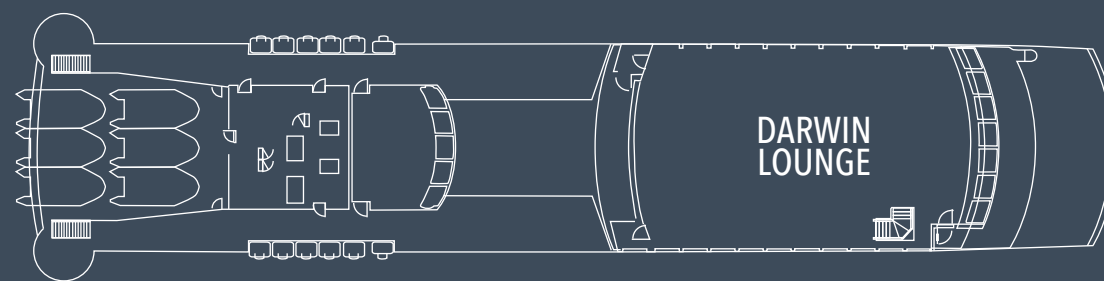

**SUPERIOR DOUBLE** KABINE

20,5 m<sup>2</sup> / 220 ft<sup>2</sup>

5 - DARWIN  
DECK

4 - CABO DE HORNOS  
DECK

AAA (23)  
AAA SUPERIOR (2)

3 - TIERRA DEL FUEGO  
DECK

AA (36)  
AA SUPERIOR (2)

2 - MAGALLANES  
DECK