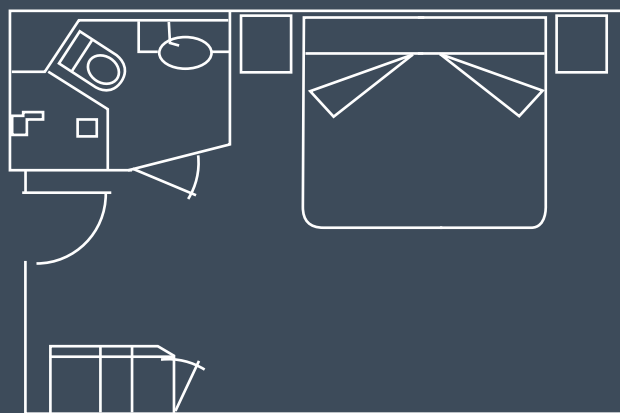

**SUPERIOR DOUBLE** KABINE

20,5 m<sup>2</sup> / 220 ft<sup>2</sup>

5 - DARWIN  
DECK

4 - CABO DE HORNOS  
DECK

AAA (23)  
AAA SUPERIOR (2)

3 - TIERRA DEL FUEGO  
DECK

AA (36)  
AA SUPERIOR (2)

2 - MAGALLANES  
DECK