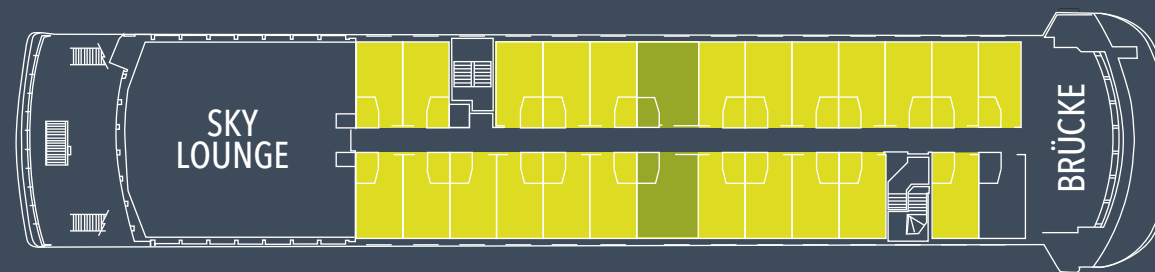

## DECKPLAN & KABINENPLAN

# M/S VENTUS AUSTRALIS - M/S STELLA AUSTRALIS

PASSAGIERKAPAZITÄT : 200

KABINENANZAHL : 100

**STANDARD TWIN** KABINE

16,5 m<sup>2</sup> / 177 ft<sup>2</sup>

**STANDARD DOUBLE** KABINE

16,5 m<sup>2</sup> / 177 ft<sup>2</sup>

**SUPERIOR DOUBLE** KABINE

20,5 m<sup>2</sup> / 220 ft<sup>2</sup>

5 - DARWIN  
DECK

4 - CABO DE HORNOS  
DECK

AAA (23)  
AAA SUPERIOR (2)

3 - TIERRA DEL FUEGO  
DECK

AA (36)  
AA SUPERIOR (2)

2 - MAGALLANES  
DECK