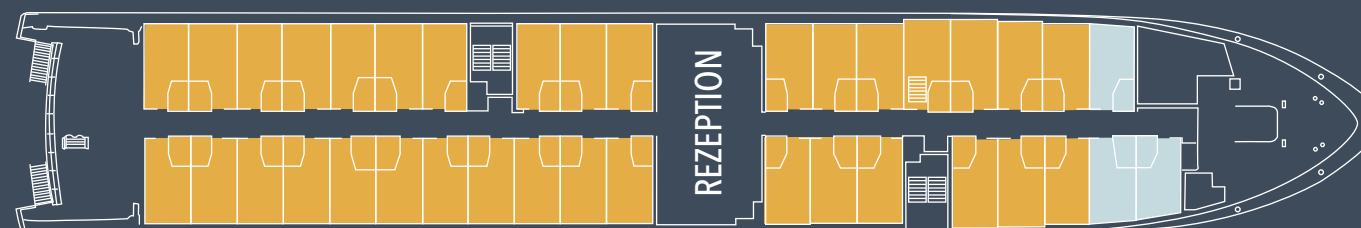

## DECKPLAN & KABINENPLAN

**SUPERIOR DOUBLE** KABINE

20,5 m<sup>2</sup> / 220 ft<sup>2</sup>

5 - DARWIN  
DECK

4 - CABO DE HORNOS  
DECK

AAA (23)  
AAA SUPERIOR (2)

3 - TIERRA DEL FUEGO  
DECK

AA (36)  
AA SUPERIOR (2)

2 - MAGALLANES  
DECK