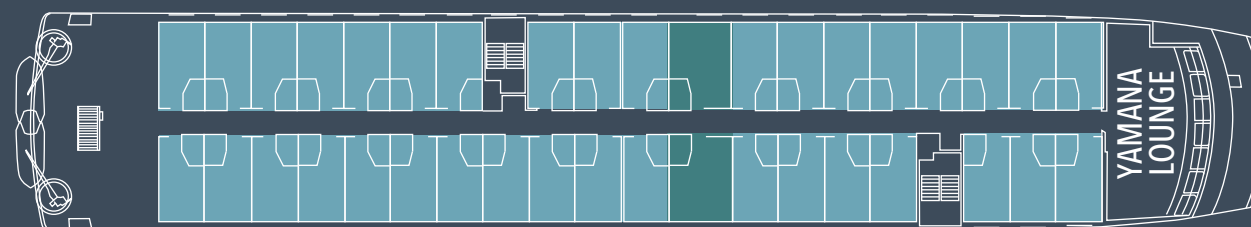

**SUPERIOR DOUBLE** KABINE

20,5 m<sup>2</sup> / 220 ft<sup>2</sup>

5 - DARWIN  
DECK

4 - CABO DE HORNOS  
DECK

AAA (23)  
AAA SUPERIOR (2)

3 - TIERRA DEL FUEGO  
DECK

AA (36)  
AA SUPERIOR (2)

2 - MAGALLANES  
DECK

A (34) B (3)

1 - PATAGONIA  
DECK